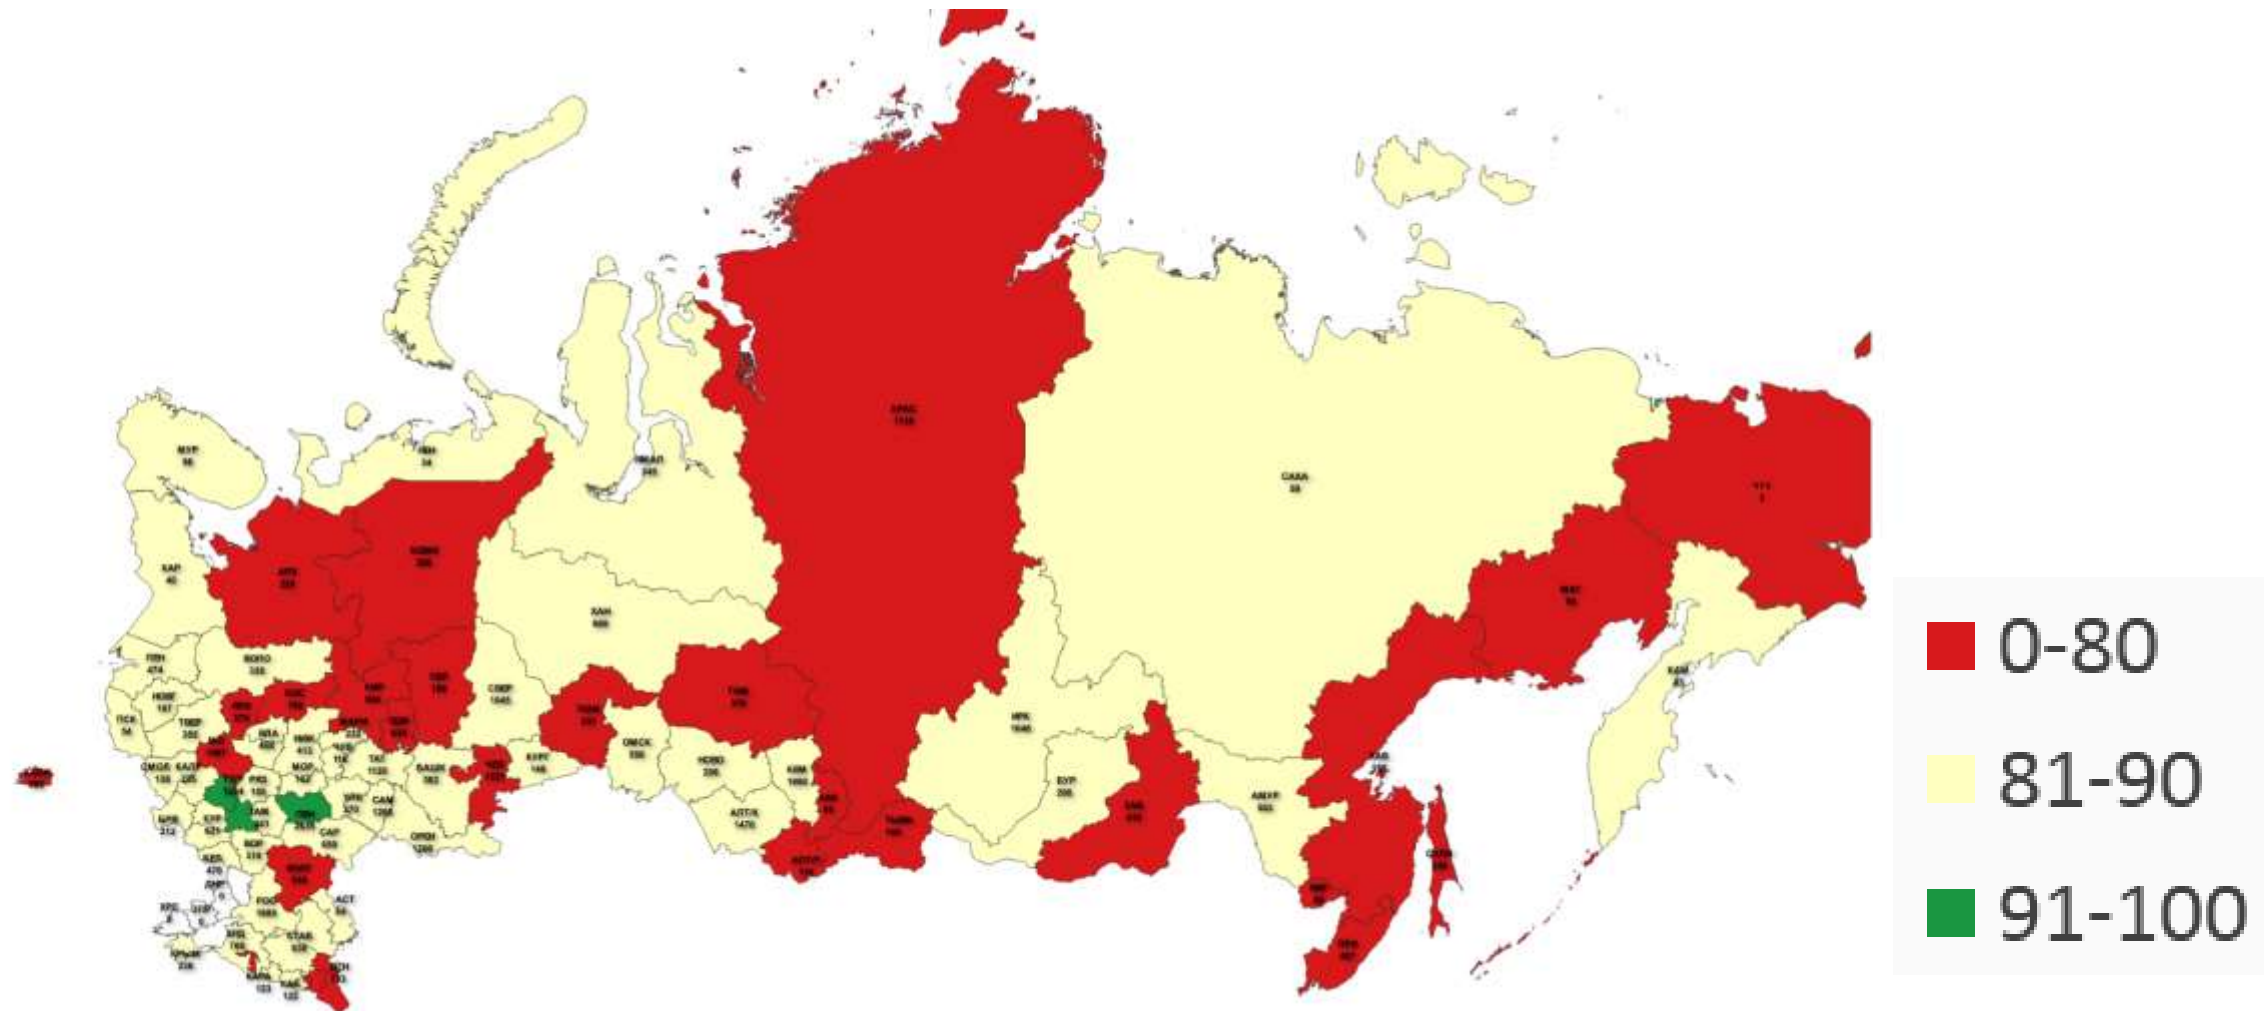

ЗНАКОМЫ ЛИ С ПОПРАВКАМИ В 273 ФЗ?