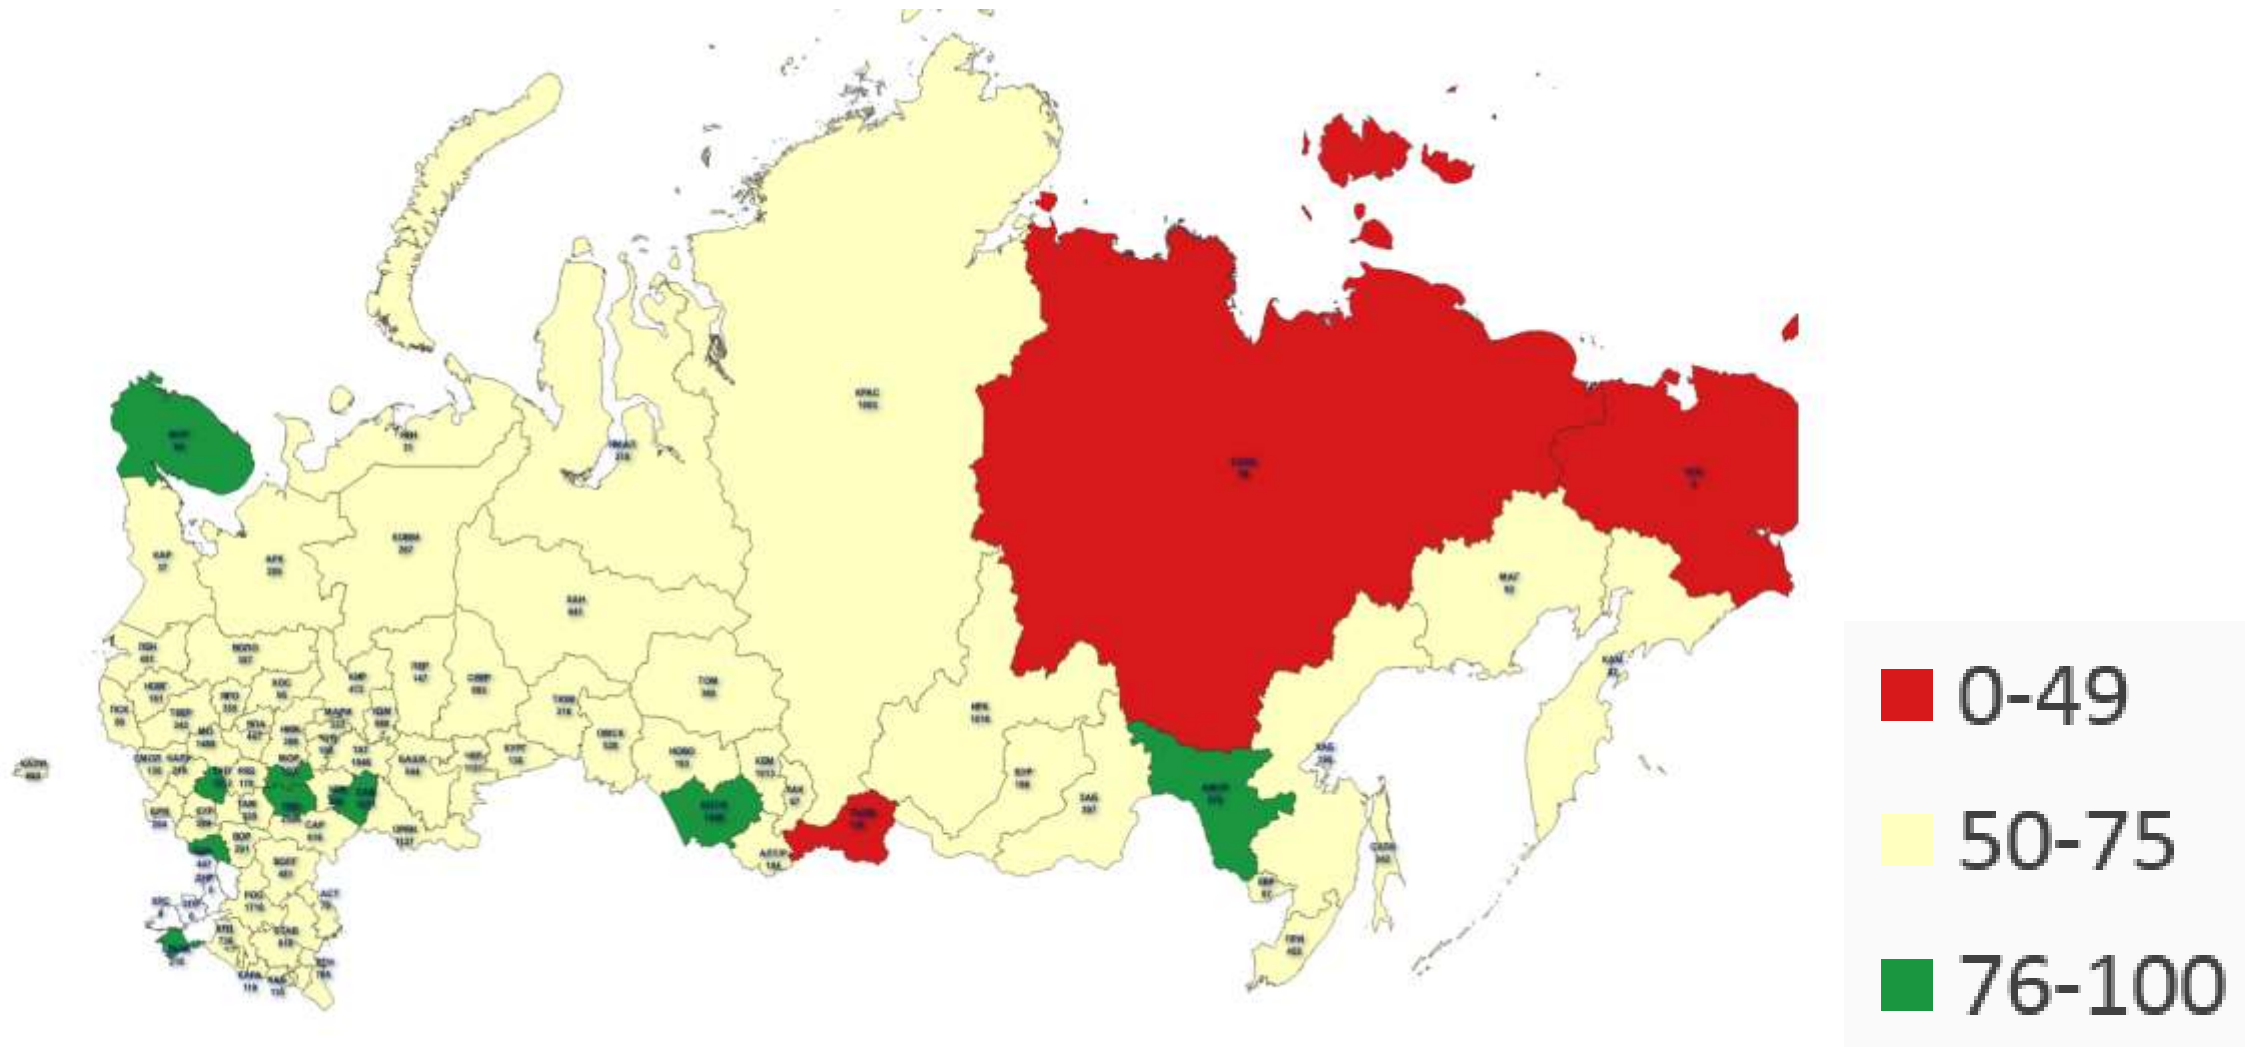

ВНЕСЕНЫ ЛИ ИЗМЕНЕНИЯ В ДОЛЖНОСТНЫЕ ИНСТРУКЦИИ ?