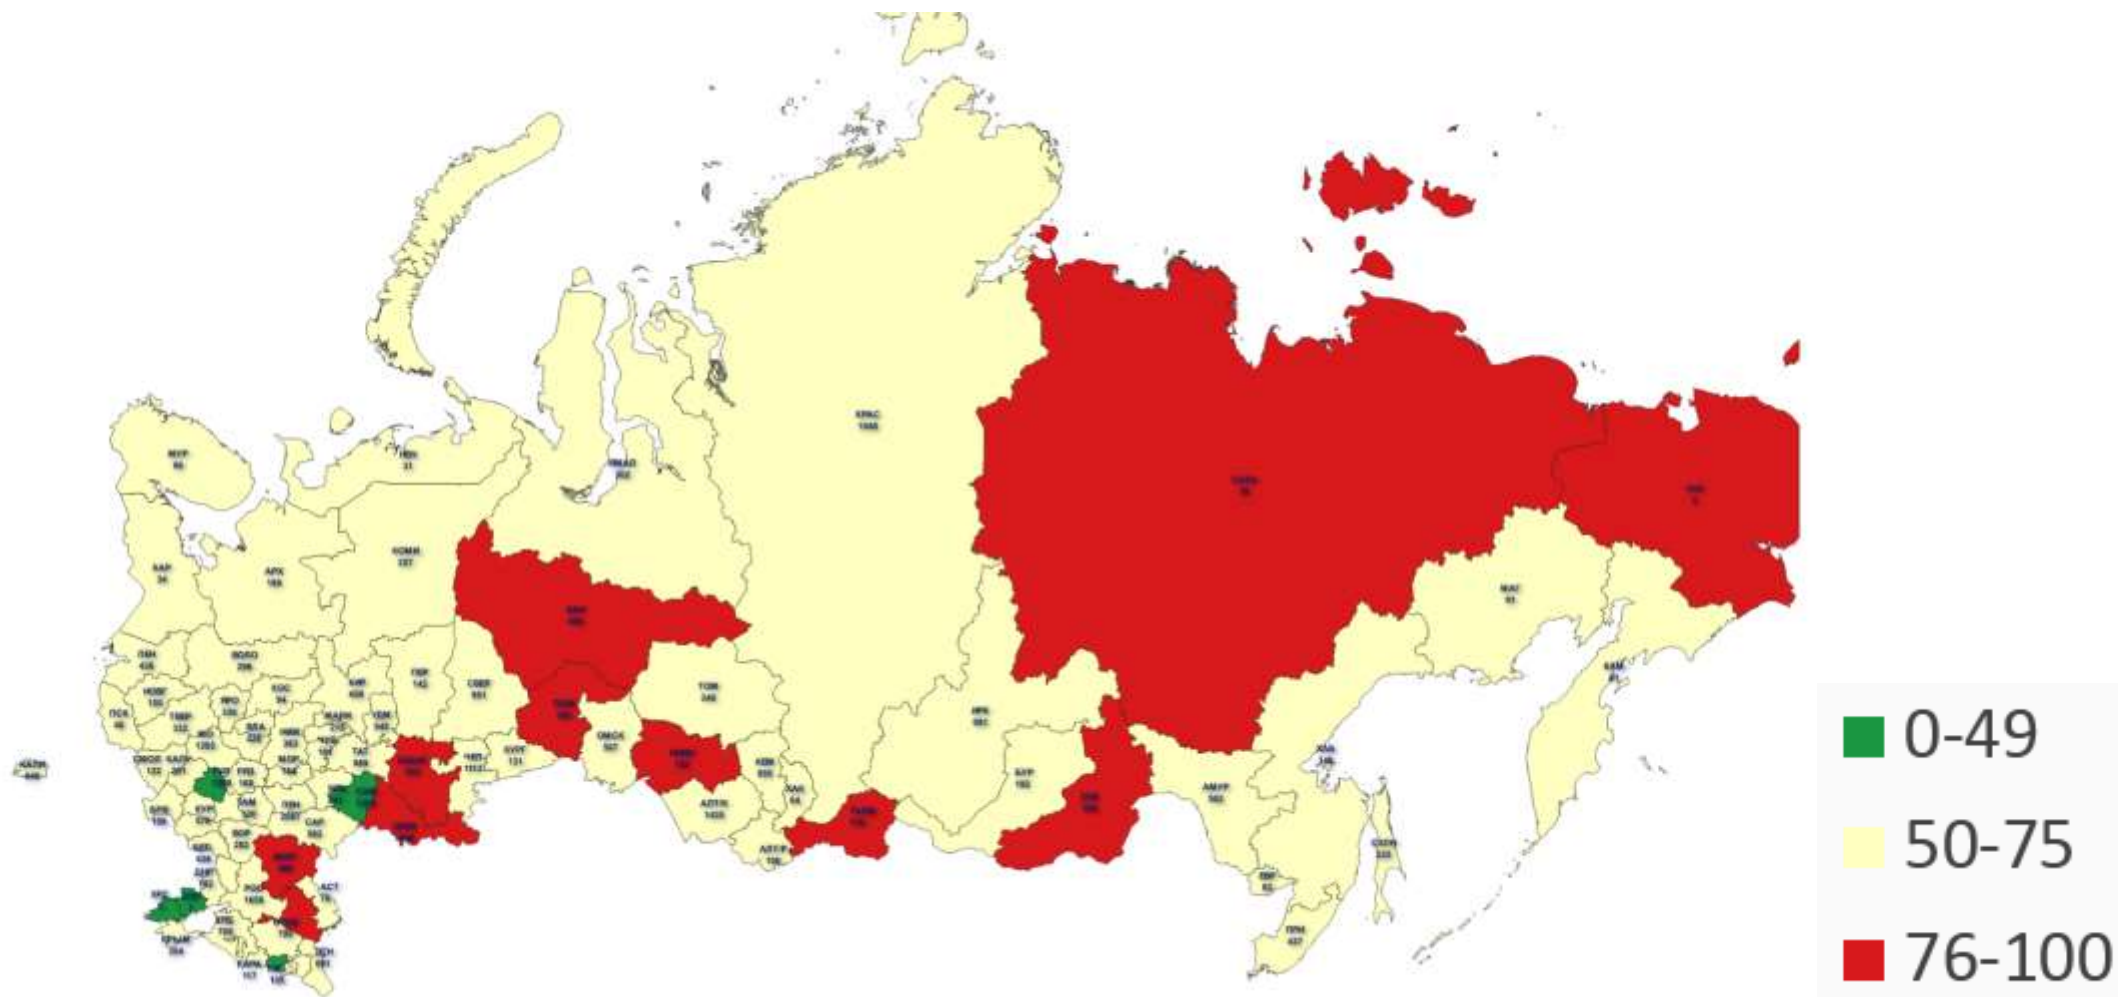

ПРИХОДИТСЯ ЛИ ГОТОВИТЬ ИНЫЕ ДОКУМЕНТЫ?