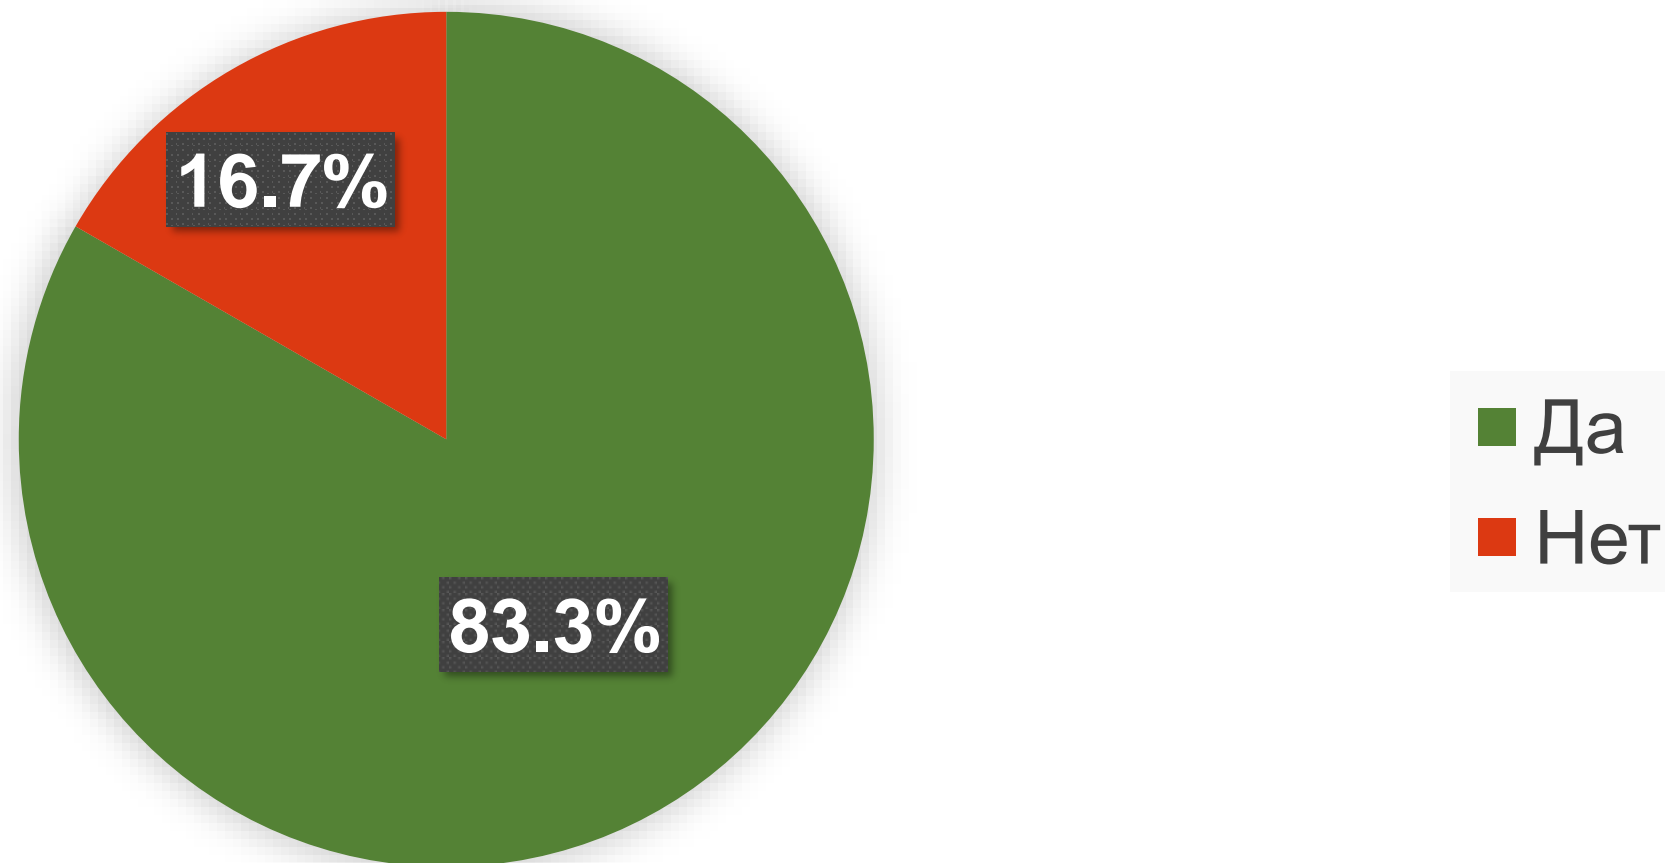

ЗНАКОМЫ ЛИ С ПОПРАВКАМИ В 273 ФЗ?