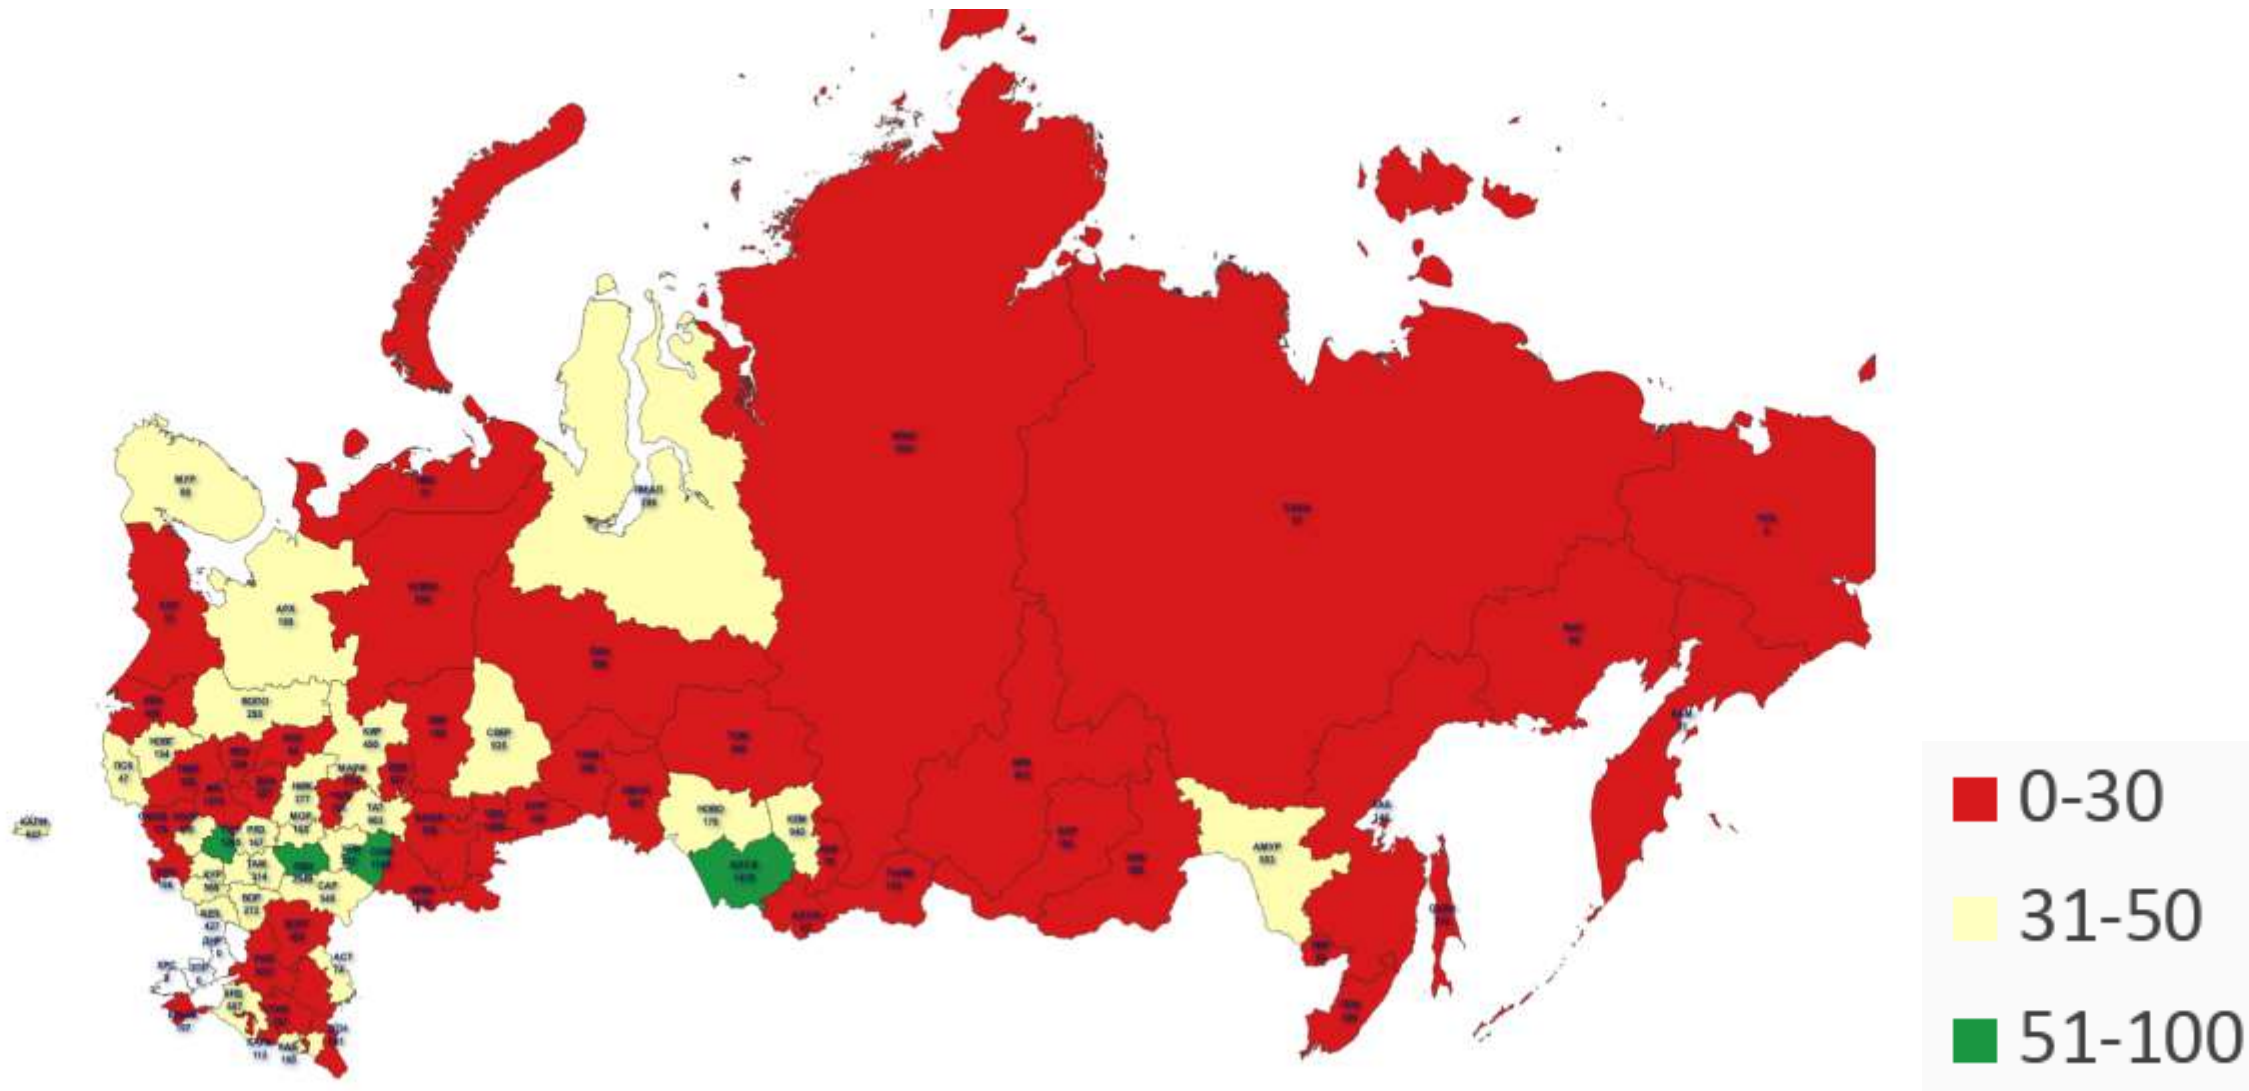

# СНИЗИЛАСЬ ЛИ ДОКУМЕНТАЦИОННАЯ НАГРУЗКА В 2022/2023 УЧЕБНОМ ГОДУ?

Лучшие результаты	Худшие результаты
Тульская область	Чукотский автономный округ
Самарская область	Воронежская область
	Иркутская область
	Кировская область
	Курганская область
	Пермский край
	Республика Алтай
	Республика Дагестан
	Республика Марий Эл
	Чувашская Республика
	Ростовская область

## СОЗДАНА ЛИ В РЕГИОНЕ «ГОРЯЧАЯ ЛИНИЯ» ?

■ Да  
■ Нет

# СОЗДАНА ЛИ В РЕГИОНЕ «ГОРЯЧАЯ ЛИНИЯ» ?